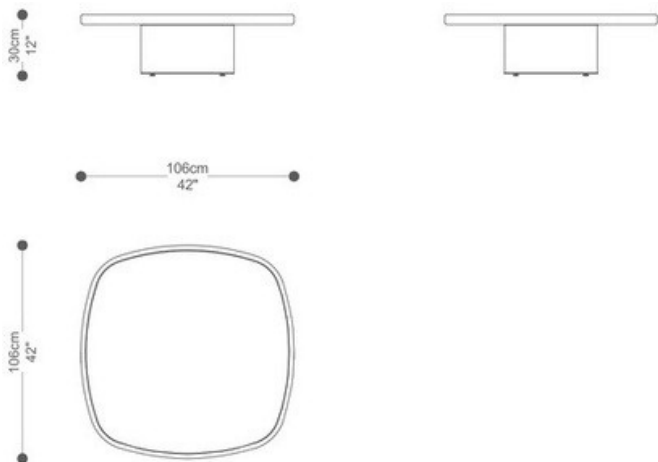

BRETON

MESA DE CENTRO
BOSSA 02

COLEÇÃO BRASIL

POR:
ESTUDIO BRETON

MESA DE CENTRO BL11

MESA DE CENTRO
BOSSA 02

BRETON

MESA DE CENTRO BL11

MESA DE CENTRO BOSSA 02

BRETON

Diferenciais:

- Para a versão de mármore encaixado a bora do tampo será em madeira maciça.

MESA DE CENTRO
BOSSA 02

BRETON

 Tampo em MDF nas cores da laca, lamina ou em mármore fornecido.

Para a versão de tampo encaixado em mármore a borda do tampo será em madeira maciça Jequitibá natural, Cumaru Natural ou Freijó natural.

Base em MDF nas cores da laca ou lamina.

Medidas podem apresentar leves variações. Nos reservamos o direito de efetuar essas alterações em consulta prévia.